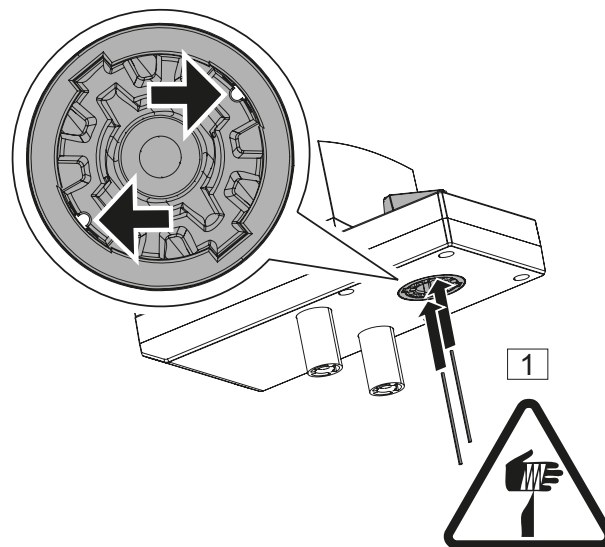

2d Caleffi, Coster

3a Danfoss

3b Danfoss

de www.sauter-controls.com ➔ Produkte ➔ Material- und Umweltdeklaration
fr www.sauter-controls.com ➔ Produits ➔ Déclarations matériaux et environnement
en www.sauter-controls.com ➔ Products ➔ Materialdeclarations
it www.sauter-controls.com ➔ Products ➔ Materialdeclarations
es www.sauter-controls.com ➔ Products ➔ Materialdeclarations
sv www.sauter-controls.com ➔ Products ➔ Materialdeclarations
nl www.sauter-controls.com ➔ Products ➔ Materialdeclarations

de Dokument aufbewahren
fr Ce document est à conserver
en Retain this document
it Conservare il documento
es Guardar el documento
sv Spara dokumentationen
nl Document bewaren

© SAUTER Head Office
Fr. Sauter AG
Im Surinam 55
CH-4016 Basel
Tel. +41 61 - 695 55 55
Fax +41 61 - 695 55 10
www.sauter-controls.com
info@sauter-controls.com