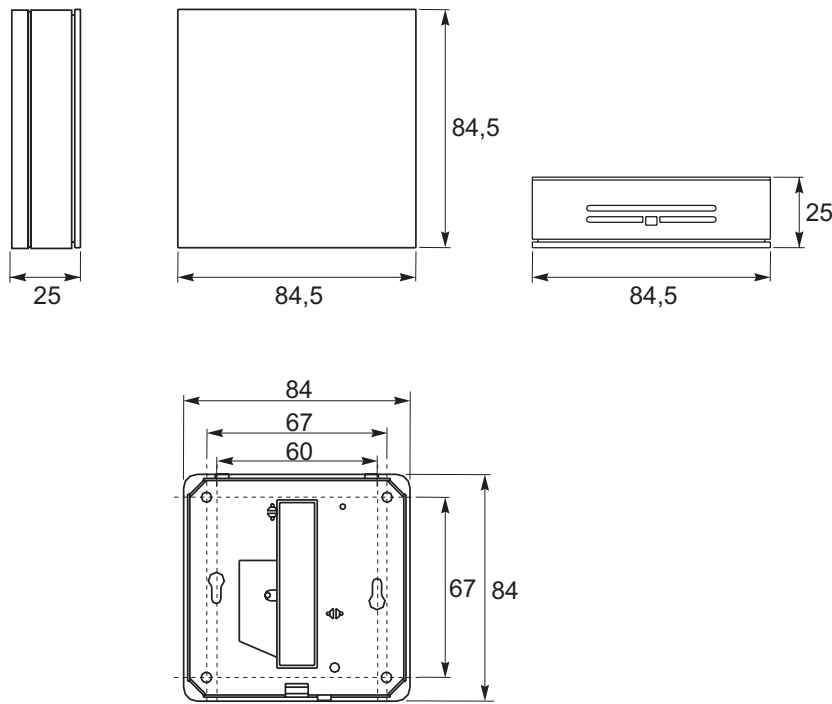

de Raumtransmitter, relative Feuchte und Temperatur
fr Transmetteur d'ambiance, humidité relative et température
en Room transducer, relative humidity and temperature
it Trasmittitore ambiente, di umidità relativa e di temperatura
es Transmisor de humedad relativa y temperatura para sala
sv Mätvärdesomvandlare för relativ fukt och temperatur i omgivning
nl Ruimtetransmitter, relatieve vochtigheid en temperatuur

de Montagevorschrift
fr Instruction de montage
en Fitting instructions
it Istruzioni di montaggio
es Instrucciones de montaje
sv Monteringanvisning
nl Montagevoorschrift

EGH 120

EGH 130

de Installationsanweisung für die Elektrofachkraft
fr Notice d'installation pour l'électricien
en Guidelines for the electrician
it Informazioni per l'installatore elettrico
es Instrucciones de instalación para el electricista
sv Installationsinstruktion för behörig elektriker
nl Instalatie aanwijzing voor de elektromonteur

de Für den Einsatz in üblicher Umgebung
fr Pour usage dans un environnement normal
en For use in normal environments
it Per impiego in ambiente usuale
es Para el uso en ambiente normal
sv För användning i normal miljö
nl Voor toepassing in normale omgeving

B056310