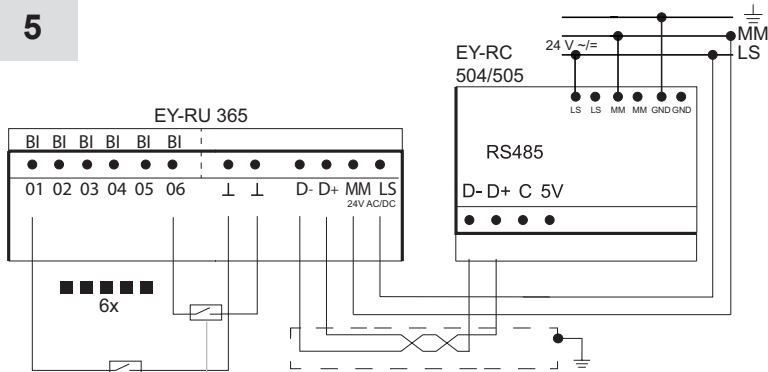

de Montagevorschrift
fr Instruction de montage
en Fitting instructions
it Istruzioni di montaggio
es Instrucciones de montaje
sv Monteringanvisning
nl Montagevoorschrift

EY-RU 365

de Installationsanweisung für die Elektrofachkraft
fr Notice d'installation pour l'électricien
en Guidelines for the electrician
it Informazioni per l'installatore elettrico
es Instrucciones de instalación para el electricista
sv Installationsinstruktion för behörig elektriker
nl Installatie aanwijzing voor de elektromonteur

EY-RU365F0x2

EN 61558

5

de Kontakteingang potenzialfrei
fr Entrée contact libre de potentiel
en Potential-free contact input
it Ingresso di contatto privo di potenziale

es Entrada de contacto libre de potencial
sv Potentialfri kontaktingång
nl Contactingang potentiaalvrij