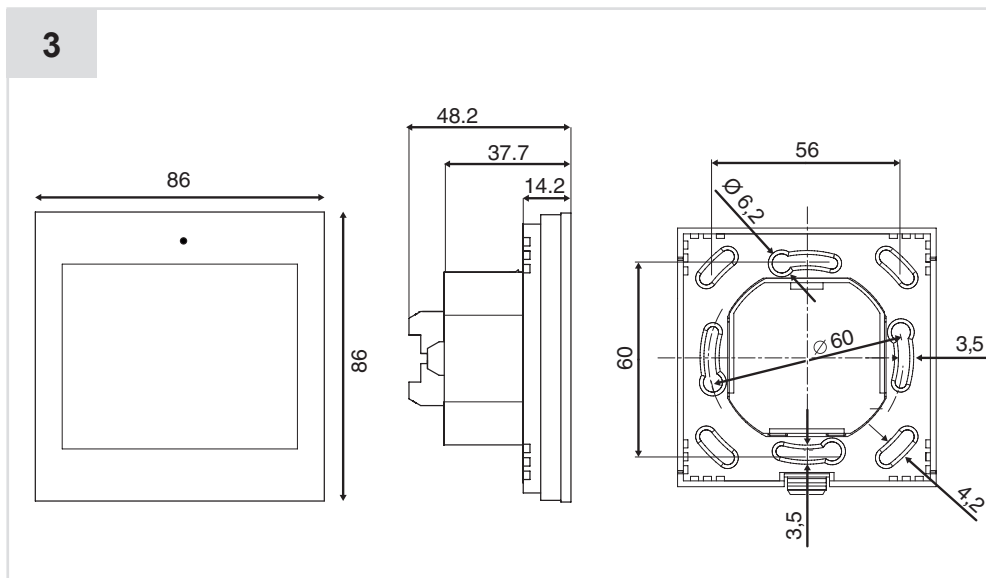

EY-RU365F0x2

EN 61558