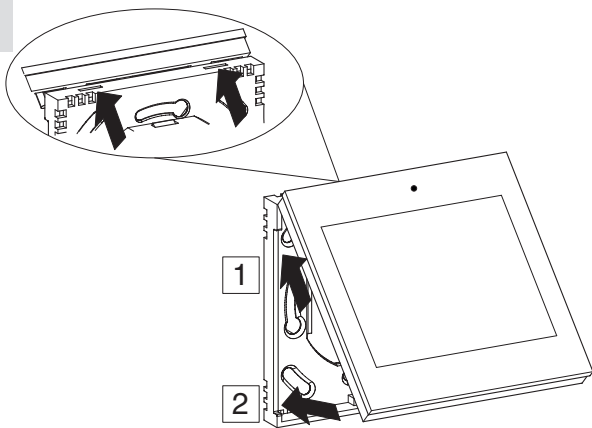

5

de Kontakteingang potenzialfrei
fr Entrée contact libre de potentiel
en Potential-free contact input
it Ingresso di contatto privo di potenziale

es Entrada de contacto libre de potencial
sv Potentialfri kontaktingång
nl Contactingang potentiaalvrij

6

7

8

de Demontage
fr Démontage
en Removing
it Smontaggio

es Desmontaje
sv Demontering
nl Demontage

de www.sauter-controls.com ⇒ Produkte ⇒ MD Datenblatt.
fr www.sauter-controls.com ⇒ Produits ⇒ Fiche MD.
en www.sauter-controls.com ⇒ Products ⇒ MD Datasheet.
it www.sauter-controls.com ⇒ Products ⇒ MD Datasheet.
es www.sauter-controls.com ⇒ Products ⇒ MD Datasheet.
sv www.sauter-controls.com ⇒ Products ⇒ MD Datasheet.
nl www.sauter-controls.com ⇒ Products ⇒ MD Datasheet.

de Dokument aufbewahren
fr Ce document est à conserver
en Retain this document
it Conservare il documento
es Guardar el documento
sv Spara dokumentationen
nl Document bewaren

© Fr. Sauter AG
Im Surinam 55
CH-4058 Basel
Tel. +41 61 - 695 55 55
Fax +41 61 - 695 55 10
www.sauter-controls.com
info@sauter-controls.com