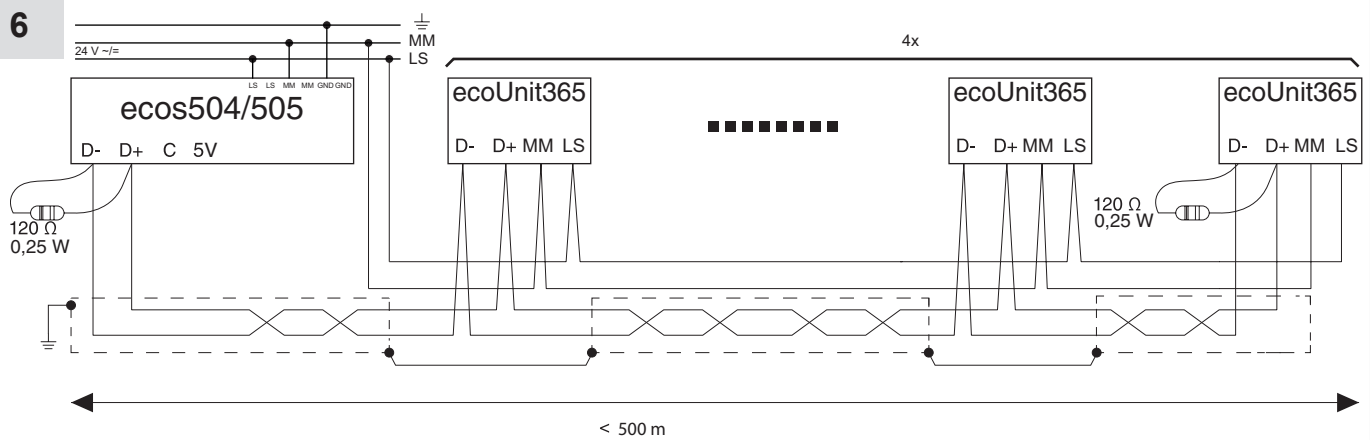

5

de Kontakteingang potenzialfrei
fr Entrée contact libre de potentiel
en Potential-free contact input
it Ingresso di contatto privo di potenziale

es Entrada de contacto libre de potencial
sv Potentialfri kontaktingång
nl Contactingang potentiaalvrij

6

7

8

de Demontage
fr Démontage
en Removing
it Smontaggio

es Desmontaje
sv Demontering
nl Demontage

de www.sauter-controls.com ⇒ Produkte ⇒ MD Datenblatt.
fr www.sauter-controls.com ⇒ Produits ⇒ Fiche MD.
en www.sauter-controls.com ⇒ Products ⇒ MD Datasheet.
it www.sauter-controls.com ⇒ Products ⇒ MD Datasheet.
es www.sauter-controls.com ⇒ Products ⇒ MD Datasheet.
sv www.sauter-controls.com ⇒ Products ⇒ MD Datasheet.
nl www.sauter-controls.com ⇒ Products ⇒ MD Datasheet.

de Dokument aufbewahren
fr Ce document est à conserver
en Retain this document
it Conservare il documento
es Guardar el documento
sv Spara dokumentationen
nl Document bewaren

© Fr. Sauter AG
Im Surinam 55
CH-4058 Basel
Tel. +41 61 - 695 55 55
Fax +41 61 - 695 55 10
www.sauter-controls.com
info@sauter-controls.com