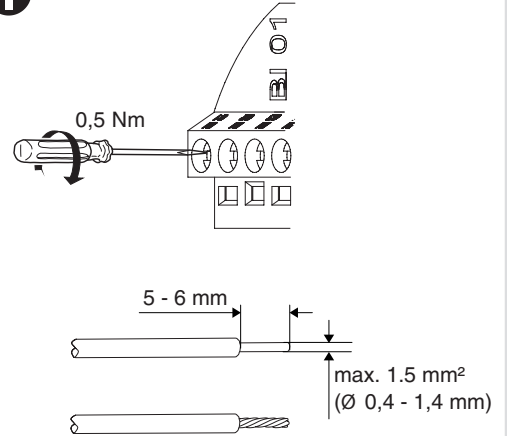

EY-RU365F0x2

EN 61558

5

de Kontakteingang potenzialfrei
fr Entrée contact libre de potentiel
en Potential-free contact input
it Ingresso di contatto privo di potenziale

es Entrada de contacto libre de potencial
sv Potentialfri kontaktingång
nl Contactingang potentiaalvrij